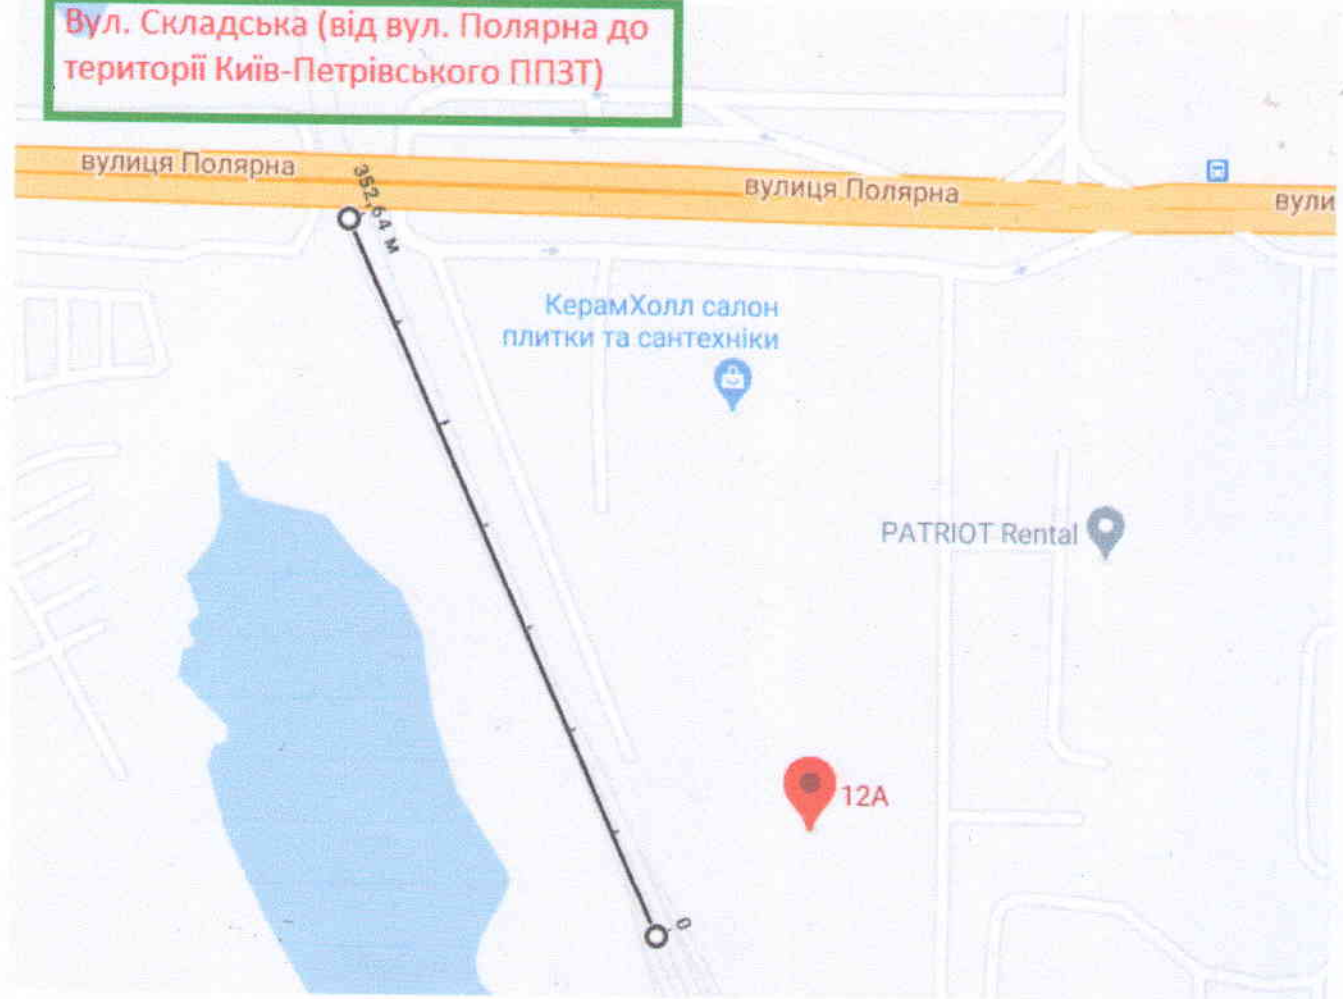

Проїзд без назви в районі ст. м. Почайна (від пр. С. Бандери до вул. Вербова)

Проїзд без назви (від пр. С. Бандери до вул. М. Плав'юка)

Розворотне кільце на вул. Полярній
(від вул. Лебединської до
шляхопроводу по вул. Полярна)

ЕПІЦЕНТР
Торговий центр

Вул. Складська (від вул. Полярна до
території Київ-Петрівського ППЗТ)

Розворотне кільце вул. Кондратюка (в районі зупинки "Діагностичний центр")

Дорога на хутір Редьки (від пр. Мінського до території загону МНС)

Мінський проспект

регуляційна база "Набір"

ElectroUA 0288

Х. РЕДЬКИ - 1

Початкова школа «Смартіка»