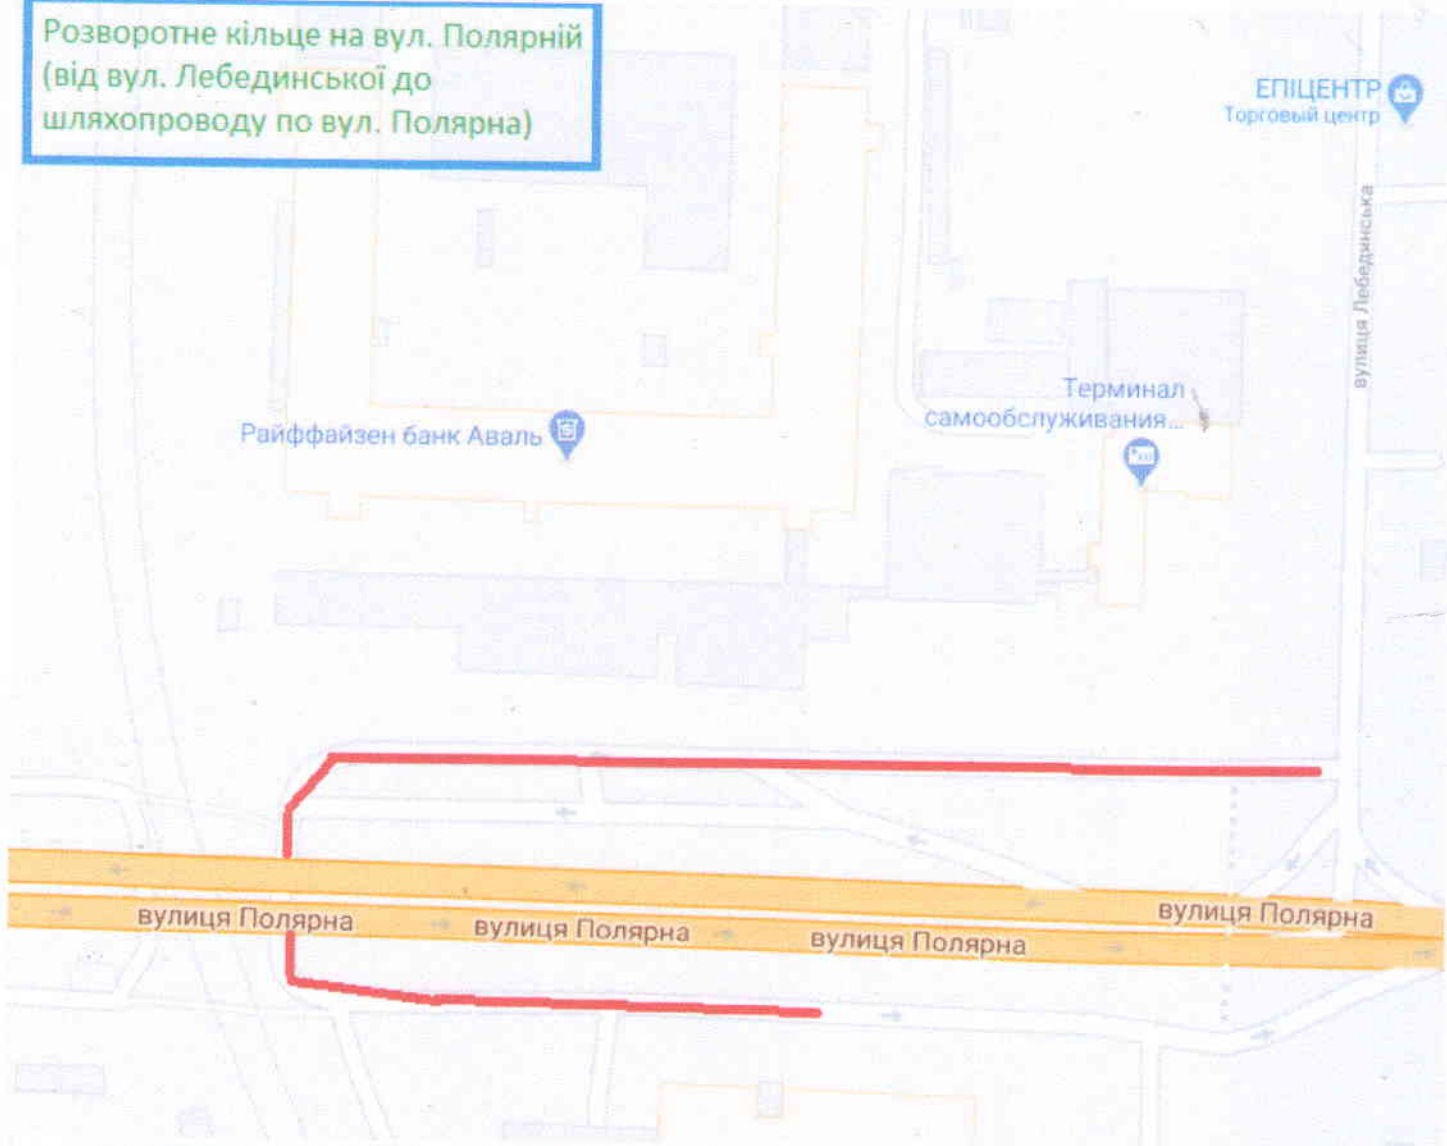

Проїзд без назви в районі ст. м. Почайна (від пр. С. Бандери до вул. Вербова)

Проїзд без назви (від пр. С. Бандери до вул. М. Плав'юка)

Розворотне кільце на вул. Полярній
(від вул. Лебединської до
шляхопроводу по вул. Полярна)

ЕПІЦЕНТР
Торговий центр

Вул. Складська (від вул. Полярна до
території Київ-Петрівського ППЗТ)

Розворотне кільце вул. Кондратюка (в районі зупинки "Діагностичний центр")

Дорога на хутір Редьки (від пр. Мінського до території загону МНС)