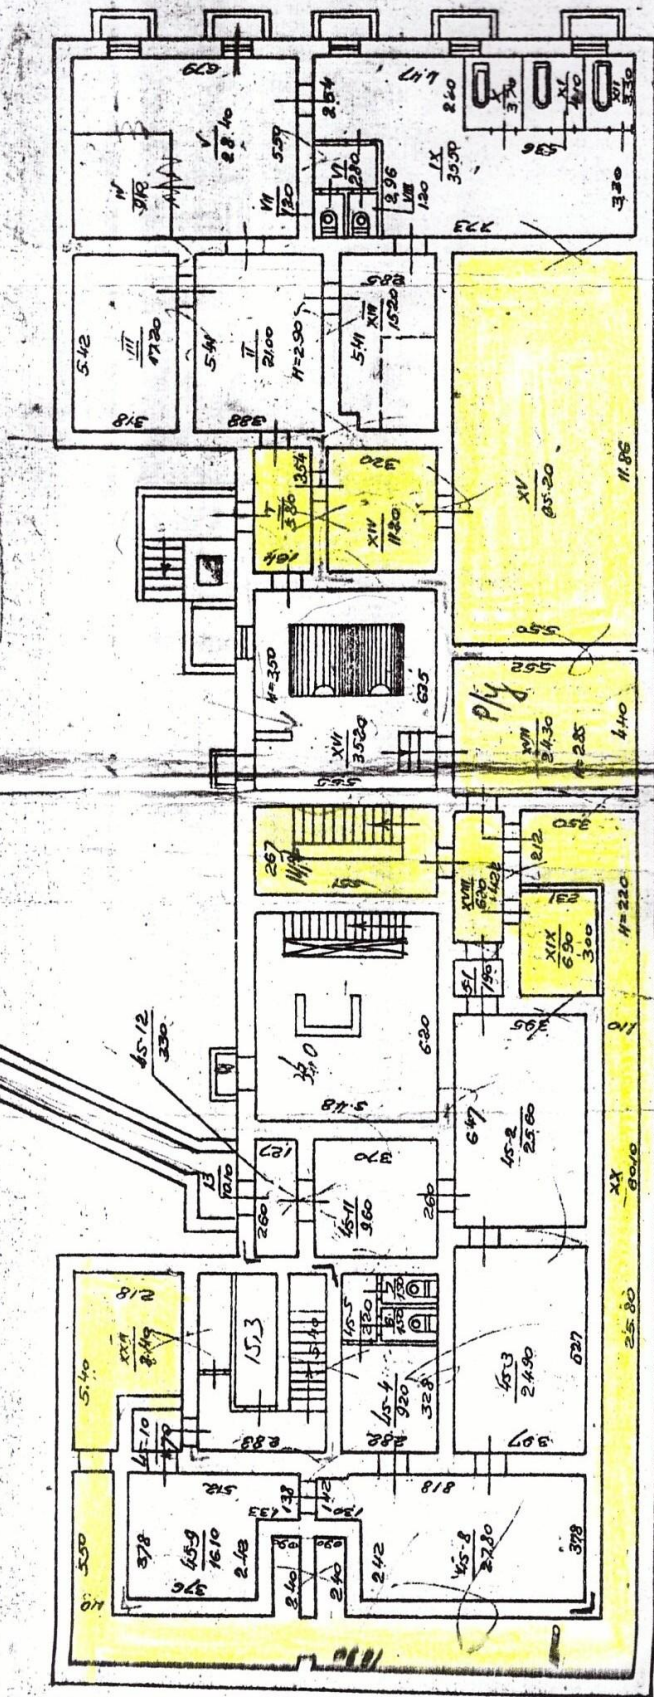

На строение литер "А"

Вышгородской

по улице

дом № 115

кв. № 48

района Подольского

г. Киев

Подборка

Взгляне! 1) прираще нма - 120 кв м²
2) прираще нма - 80 кв м²